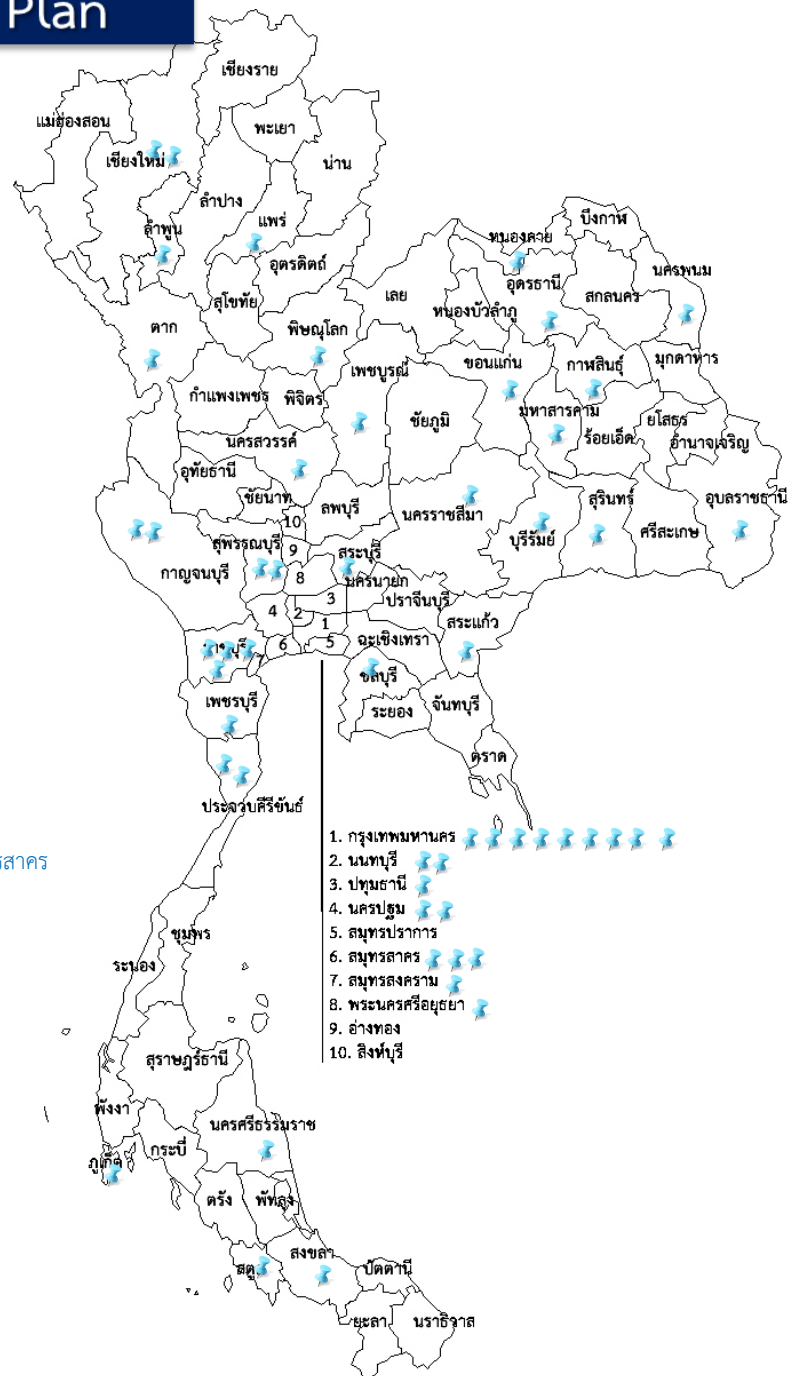

จุดติดตั้งปัจจุบัน จำนวน 56 ตู้ 36 จังหวัด

## Health care

- โรงพยาบาลราชวิถี กรุงเทพฯ 2 ตู้
- โรงพยาบาลรามาธิบดี กรุงเทพฯ
- โรงพยาบาลตำรวจ กรุงเทพฯ
- โรงพยาบาลวชิระพยาบาล กรุงเทพฯ
- โรงพยาบาลธรรมศาสตร์เฉลิมพระเกียรติ ปทุมธานี
- โรงพยาบาล พหลฯ จ.กาญจนบุรี
- โรงพยาบาล มหารักษ์ จ. กาญจนบุรี
- โรงพยาบาล ราชบุรี จ. ราชบุรี
- โรงพยาบาล บ้านโป่ง จ.ราชบุรี
- โรงพยาบาล โพนาราม จ.ราชบุรี
- โรงพยาบาล ดำเนินสะดวก จ. ราชบุรี
- โรงพยาบาล สมเด็จพระพุทธเลิศหล้า จ.สมุทรสงคราม
- โรงพยาบาล เจ้าพระยายมราช จ.สุพรรณบุรี
- โรงพยาบาล สมเด็จพระสังฆราชฯ จ.สุพรรณบุรี
- โรงพยาบาลมหาวิทยาลัยนครสวรรค์ จ.พิษณุโลก
- โรงพยาบาลพระจอมเกล้าเพชรบุรี
- โรงพยาบาลประจวบ จ.ประจวบคีรีขันธ์
- โรงพยาบาลหัวหิน จ.ประจวบคีรีขันธ์
- โรงพยาบาลนครปฐม จ.นครปฐม
- โรงพยาบาลสมุทรสาคร จ.สมุทรสาคร
- โรงบาลบ้านแพ้ว (องค์การมหาชน) จ.สมุทรสาคร
- โรงพยาบาลกระทุ่มแบน จ.สมุทรสาคร

## Government

- สำนักงานปลัดกระทรวงสาธารณสุข นนทบุรี
- สำนักงานรัฐบาลอิเล็กทรอนิกส์
- เทศบาลสระบุรี
- สำนักงานประกันสังคมเชียงใหม่ สาขาฝาง
- เทศบาลทุ่งสง นครศรีธรรมราช
- อาคารอับดุลราฮิม (กบข.)
- ศูนย์ดิจิทัลชุมชน ICT กระทรวงดิจิทัลเพื่อเศรษฐกิจและสังคม
- ศูนย์ดิจิทัลชุมชน สตูล

## Public area

- G-Point ; Central ศาลาया นครปฐม
- G-Point : Central World กรุงเทพฯ
- Government Center ; Central Westgate นนทบุรี
- One Stop Service ; BIG C มหาสารคาม
- G-Point ; Thanya Park กรุงเทพฯ
- Big C เชียงใหม่
- Big C ภูเก็ต
- Big C ขอนแก่น
- Big C ชลบุรี
- Big C อุบลราชธานี
- Big C หาดใหญ่
- Big C นครสวรรค์
- BIG C อุดรธานี
- Big C โคราซ
- Big C กาฬสินธุ์
- Big C นครพนม
- Big C บุรีรัมย์
- Big C สุรินทร์
- Big C โพนพิสัย หนองคาย
- Big C พระนครศรีอยุธยา
- Big C เพชรบูรณ์
- Big C แพร่
- Big C ลำพูน
- Big C ดาก
- Big C สระแก้ว